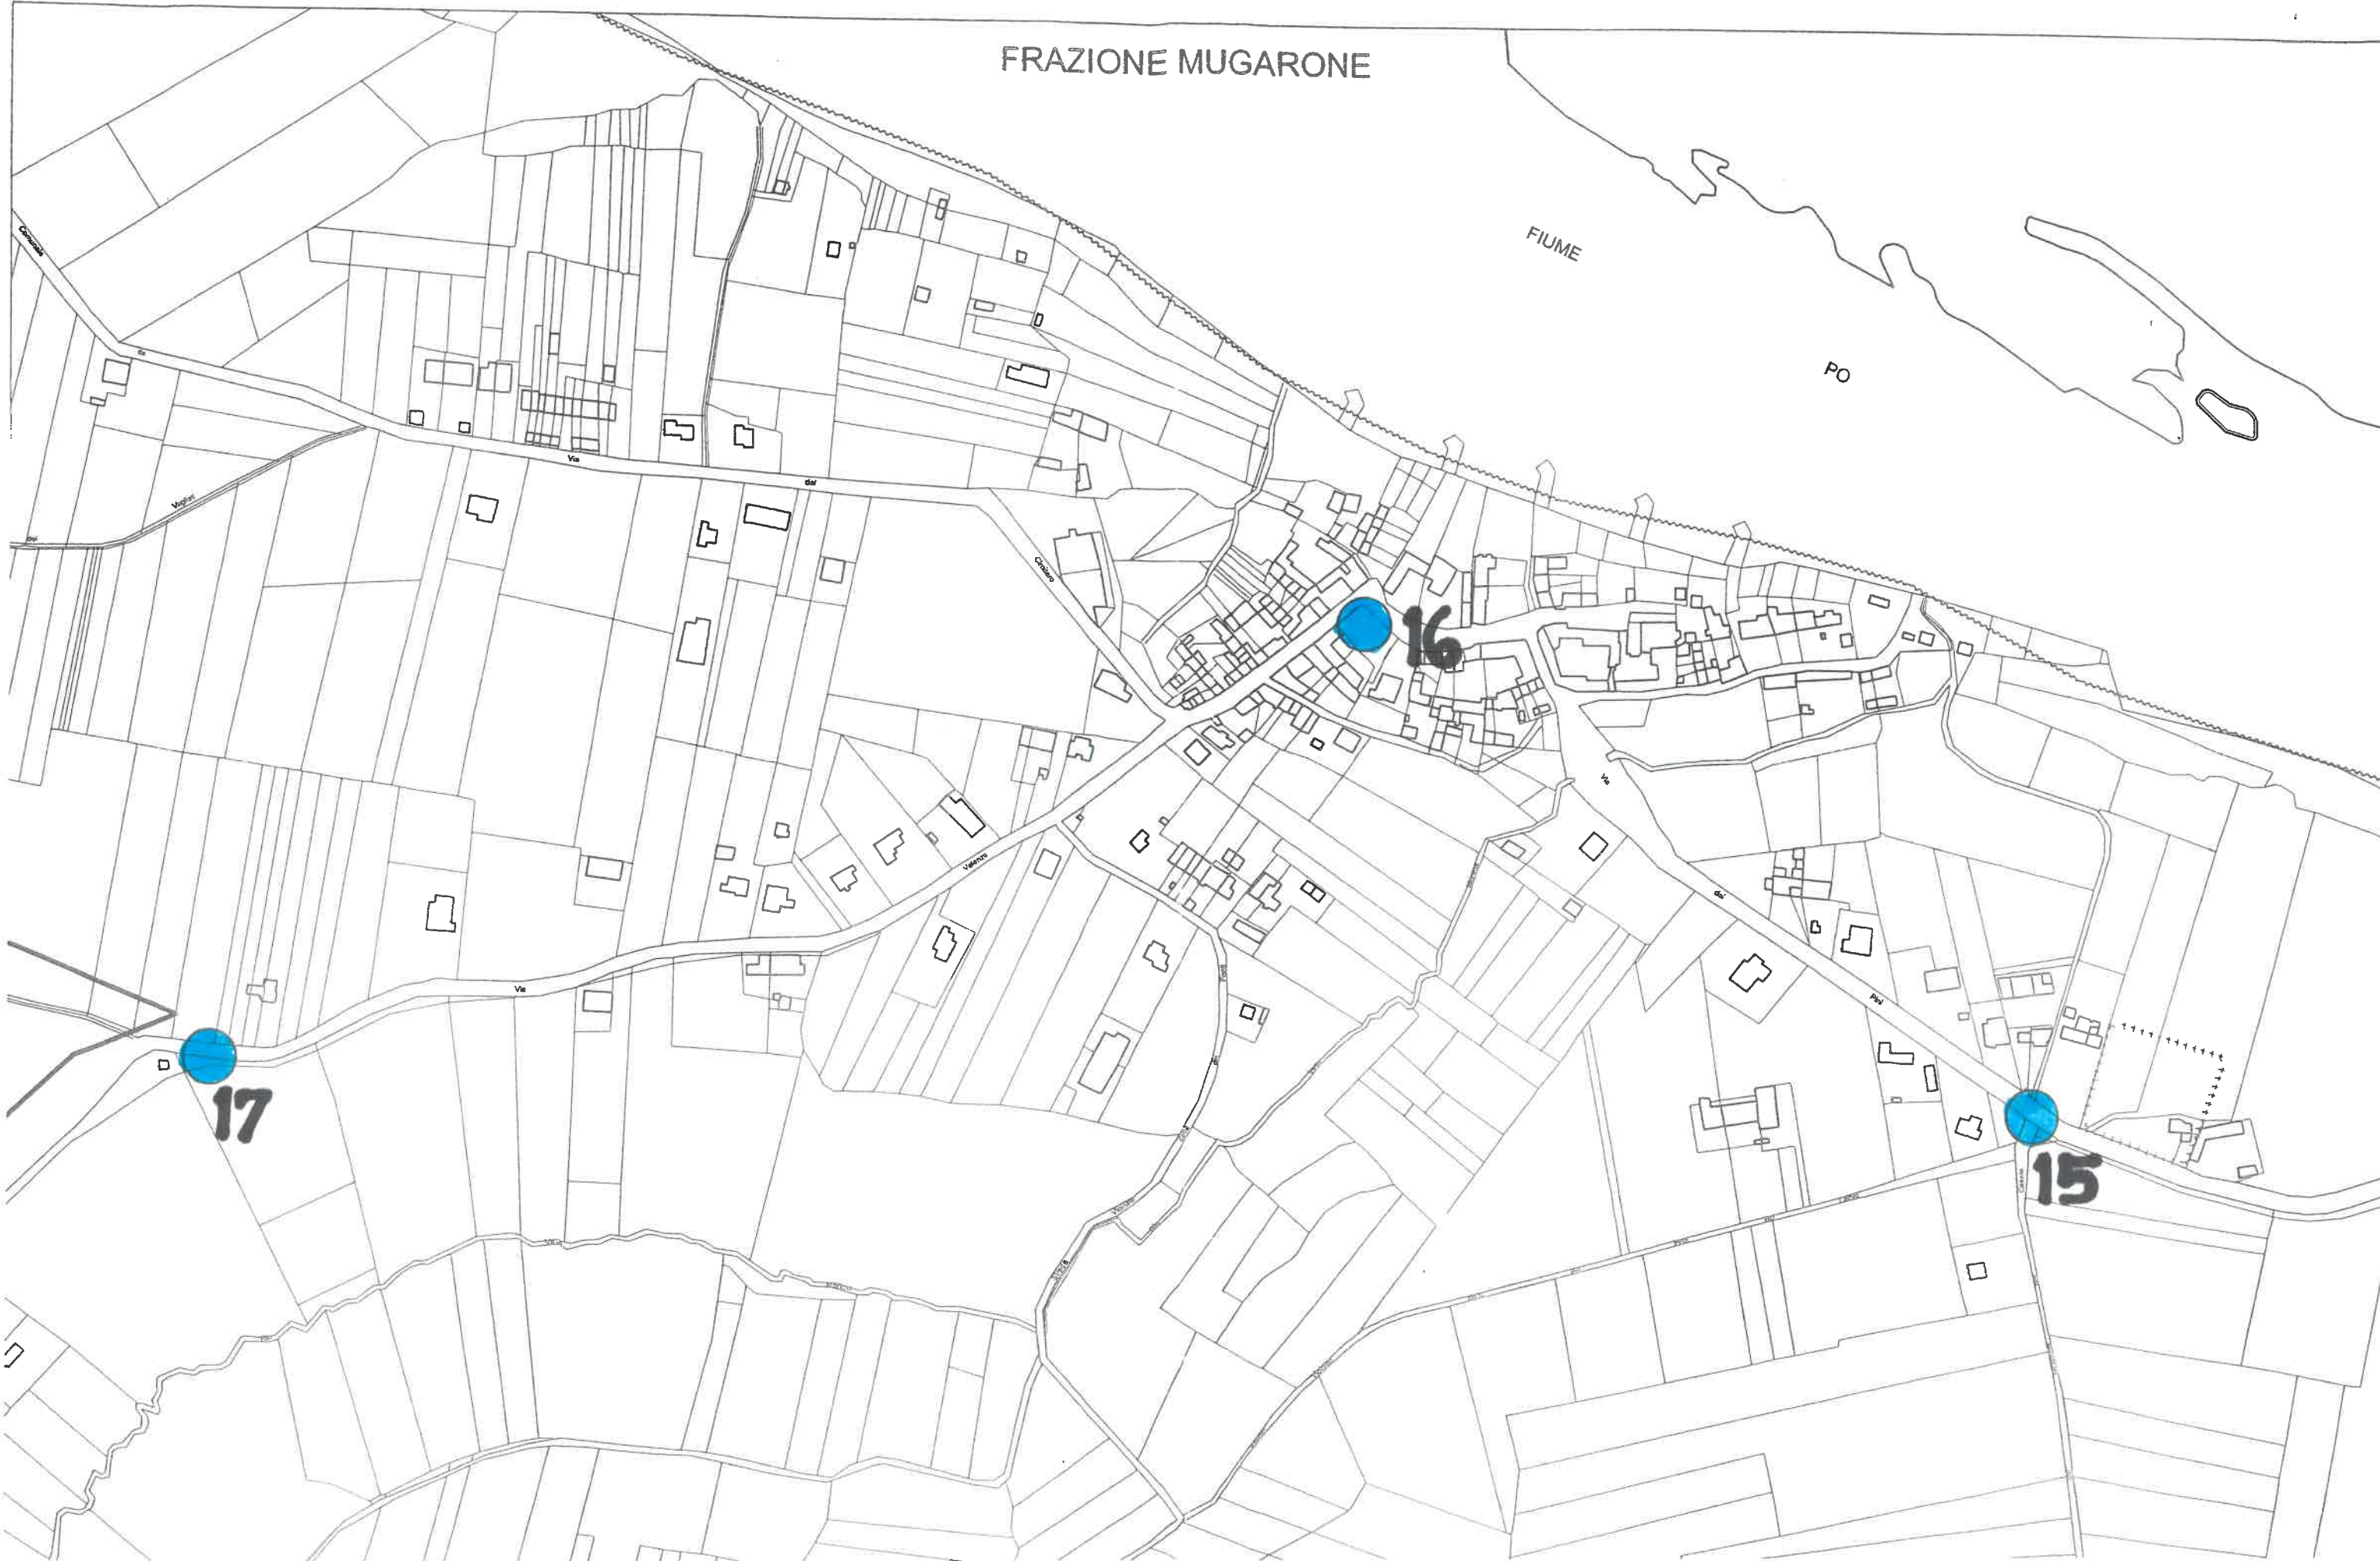

FRAZIONE MUGARONE

FIUME

PO

16

17

15

20 ● 20

CASEINA  
DEI  
FIONI

FRAZIONE FIONDI